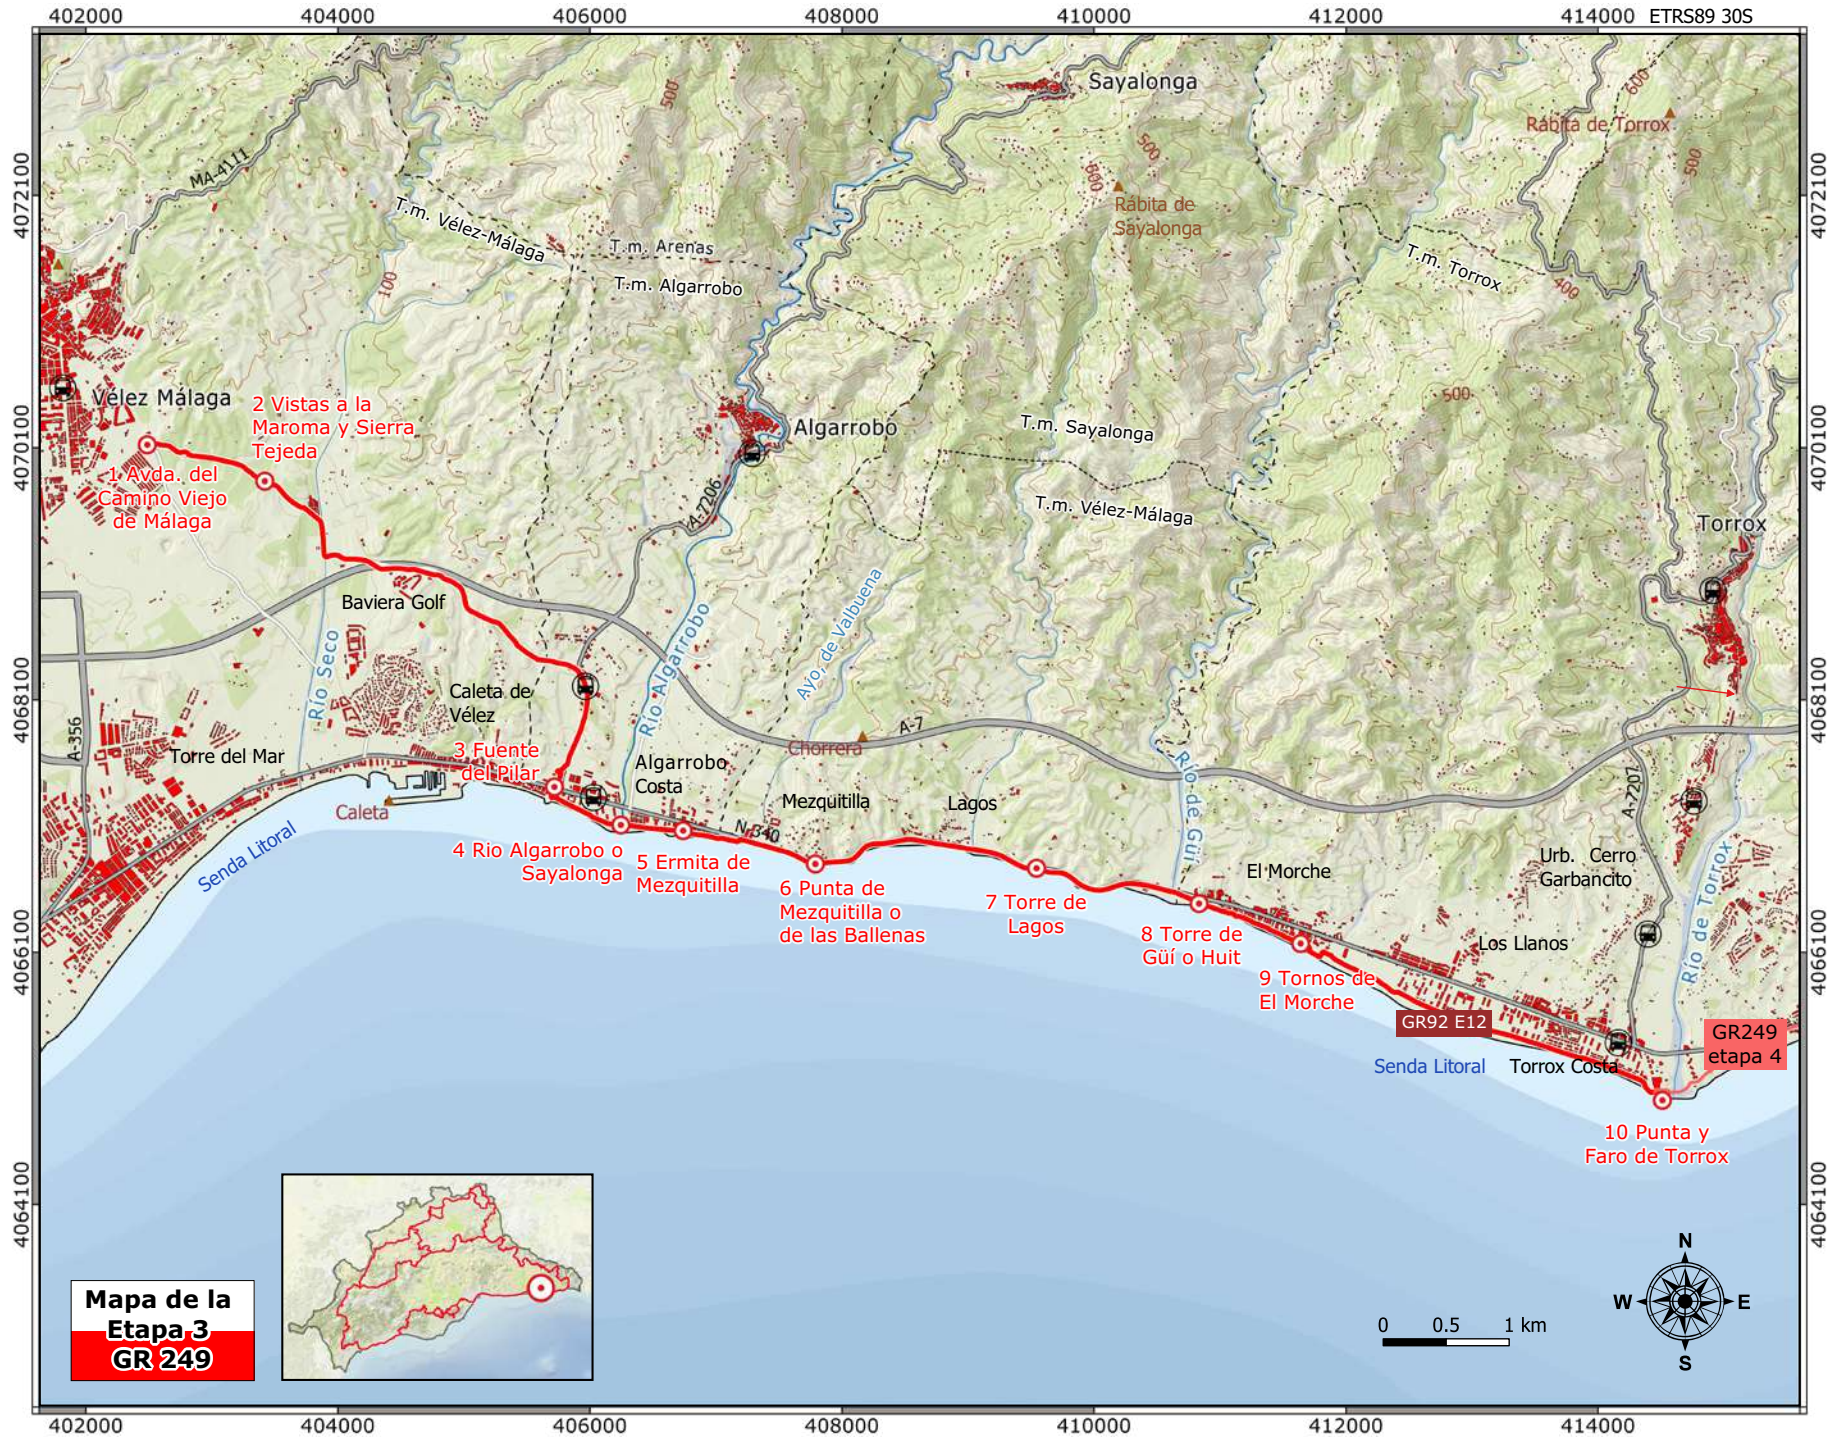

MAPA ETAPA 3

Mapa de la Etapa 3 GR 249

0 0.5 1 km