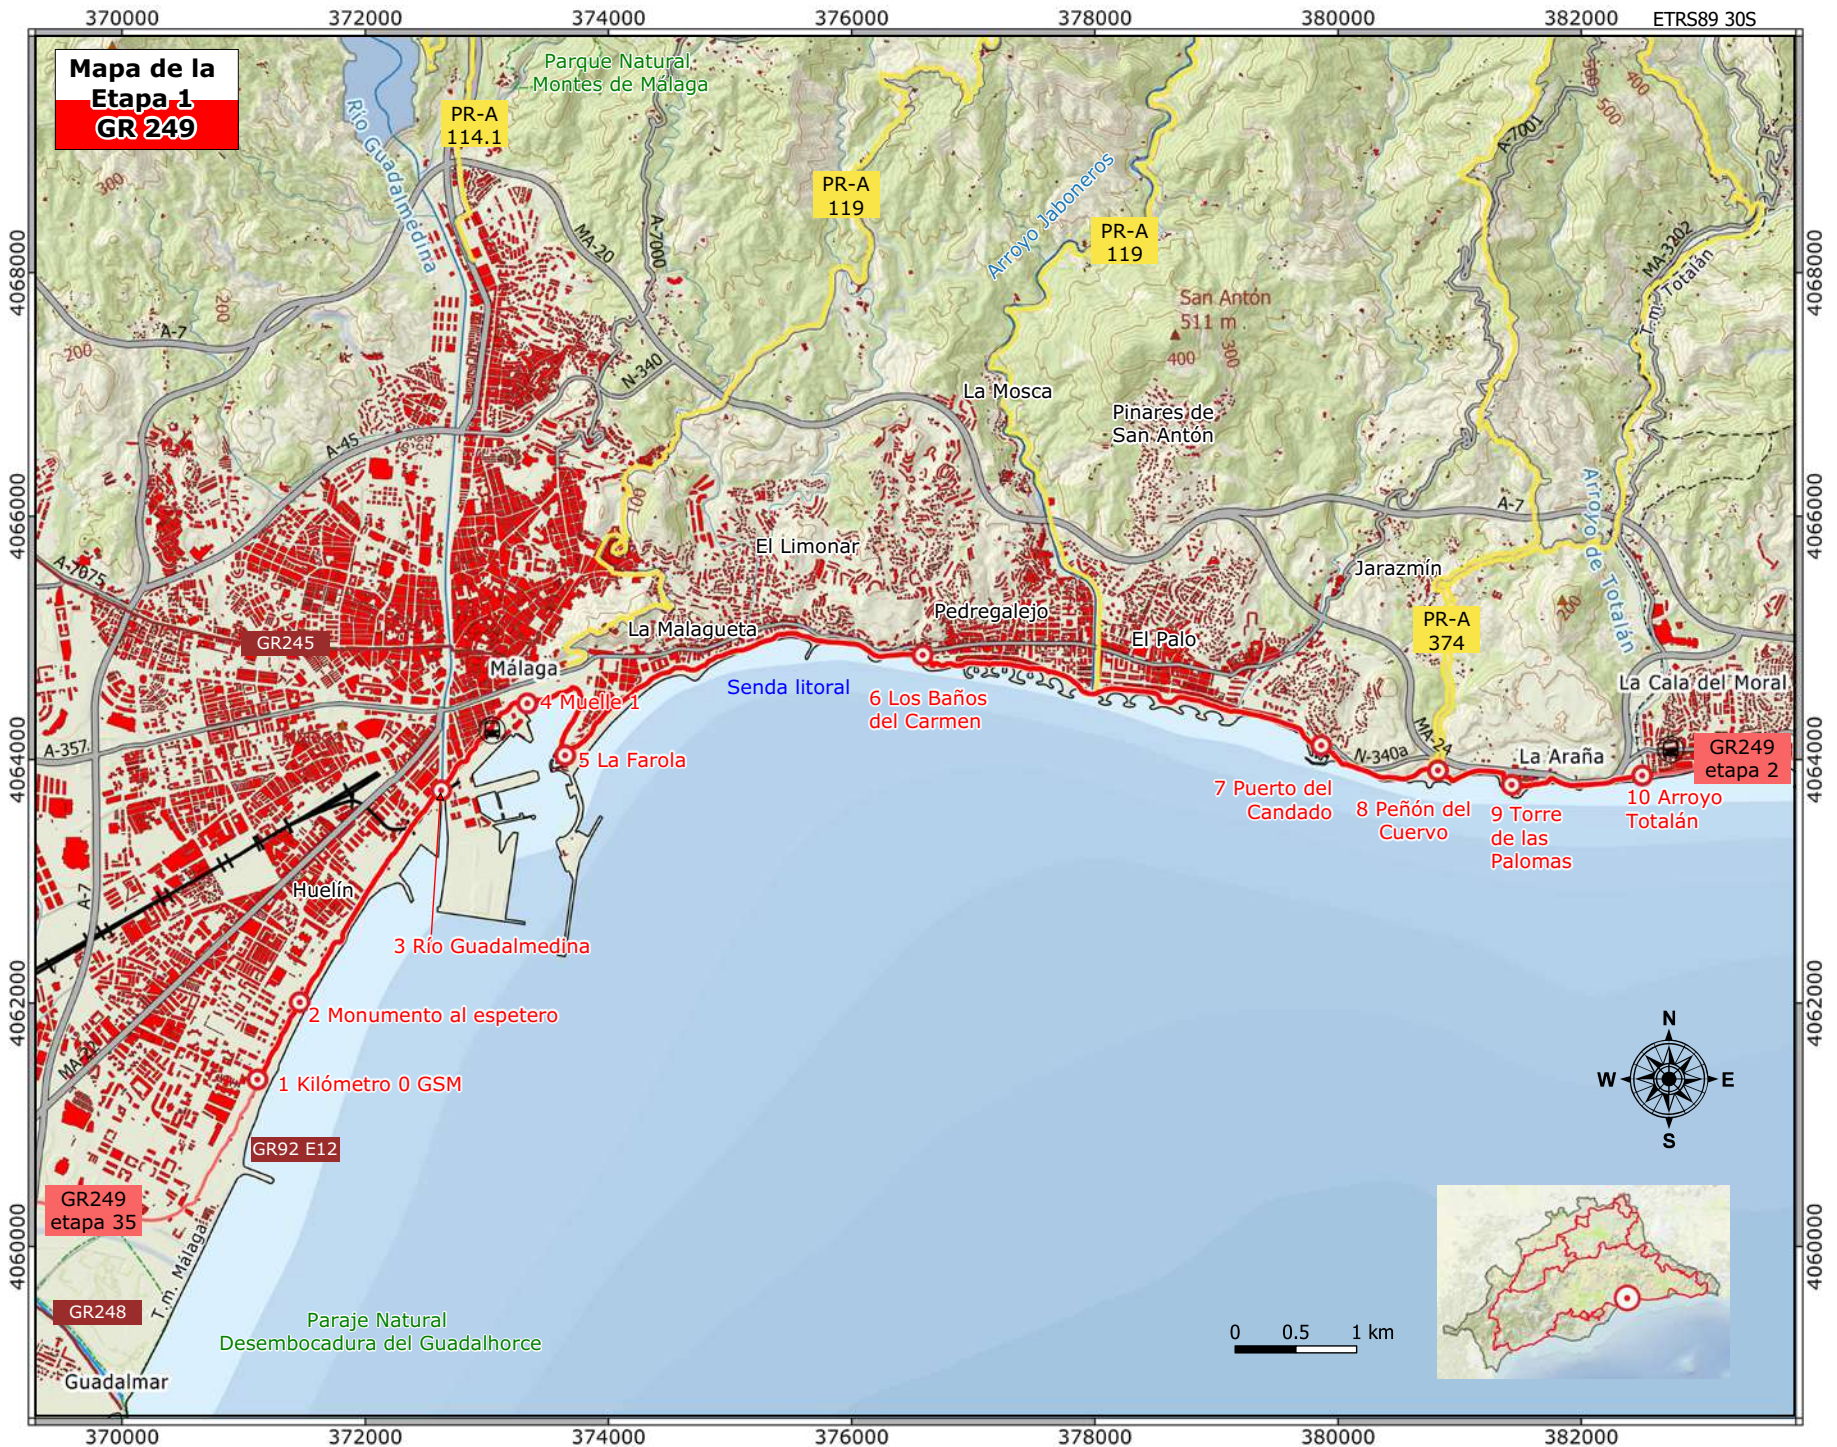

Mapa de la Etapa 1 GR 249

370000 372000 374000 376000 378000 380000 382000 ETRS89 30S

4068000
4066000
4064000
4062000
4060000

4068000
4066000
4064000
4062000
4060000

370000 372000 374000 376000 378000 380000 382000

0 0.5 1 km