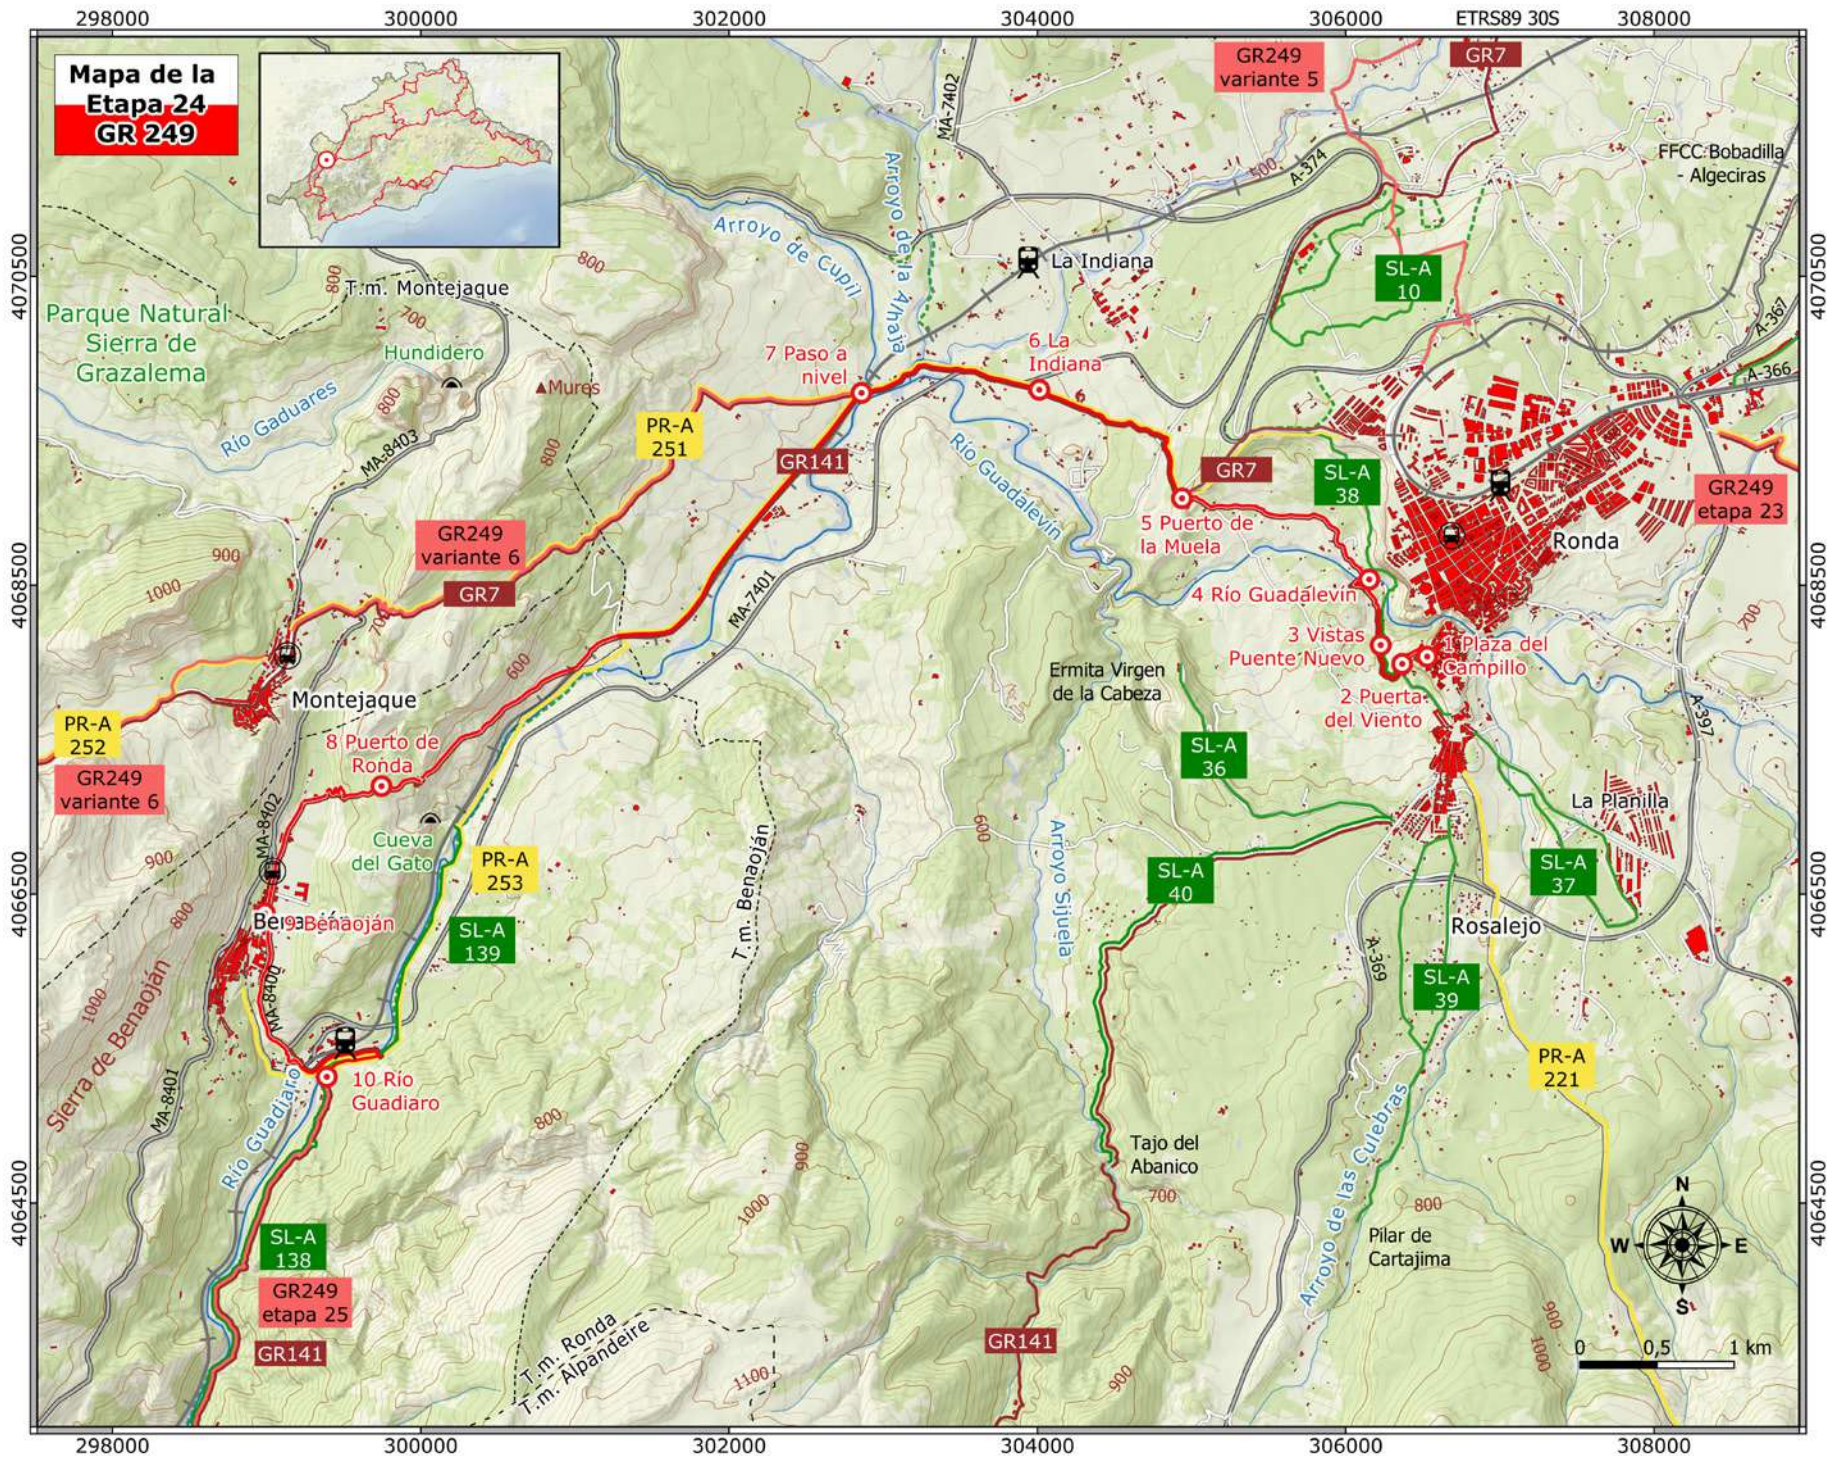

**Mapa de la Etapa 24 GR 249**

298000 300000 302000 304000 306000 308000 ETRS89 30S 4064500 4066500 4068500 4070500