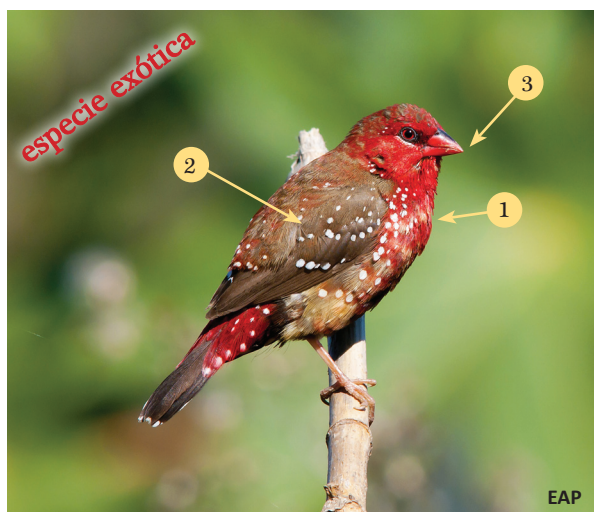

Familia Estrildidae  
**BENGALÍ ROJO**  
*Amandava amandava*

#### IDENTIFICACIÓN

Avecilla muy pequeña de color rojo intenso **1**. Las alas son pardas, el vientre más oscuro y la cola negra. Presenta pintas blancas en las alas y el pecho **2**. El pico es de color rojo **3** también intenso. Las hembras y los machos fuera de la época reproductora son de tonos más apagados, con el plumaje dorsal pardo y el ventral más claro, muy parecido al plumaje juvenil.

#### DÓNDE VERLA

Especie de origen asiático introducida en la Península Ibérica y naturalizada en la provincia, donde se ha asentado con éxito en las vegas próximas a la costa con abundancia de cultivos de regadío y vegetación palustre de canales y acequias.