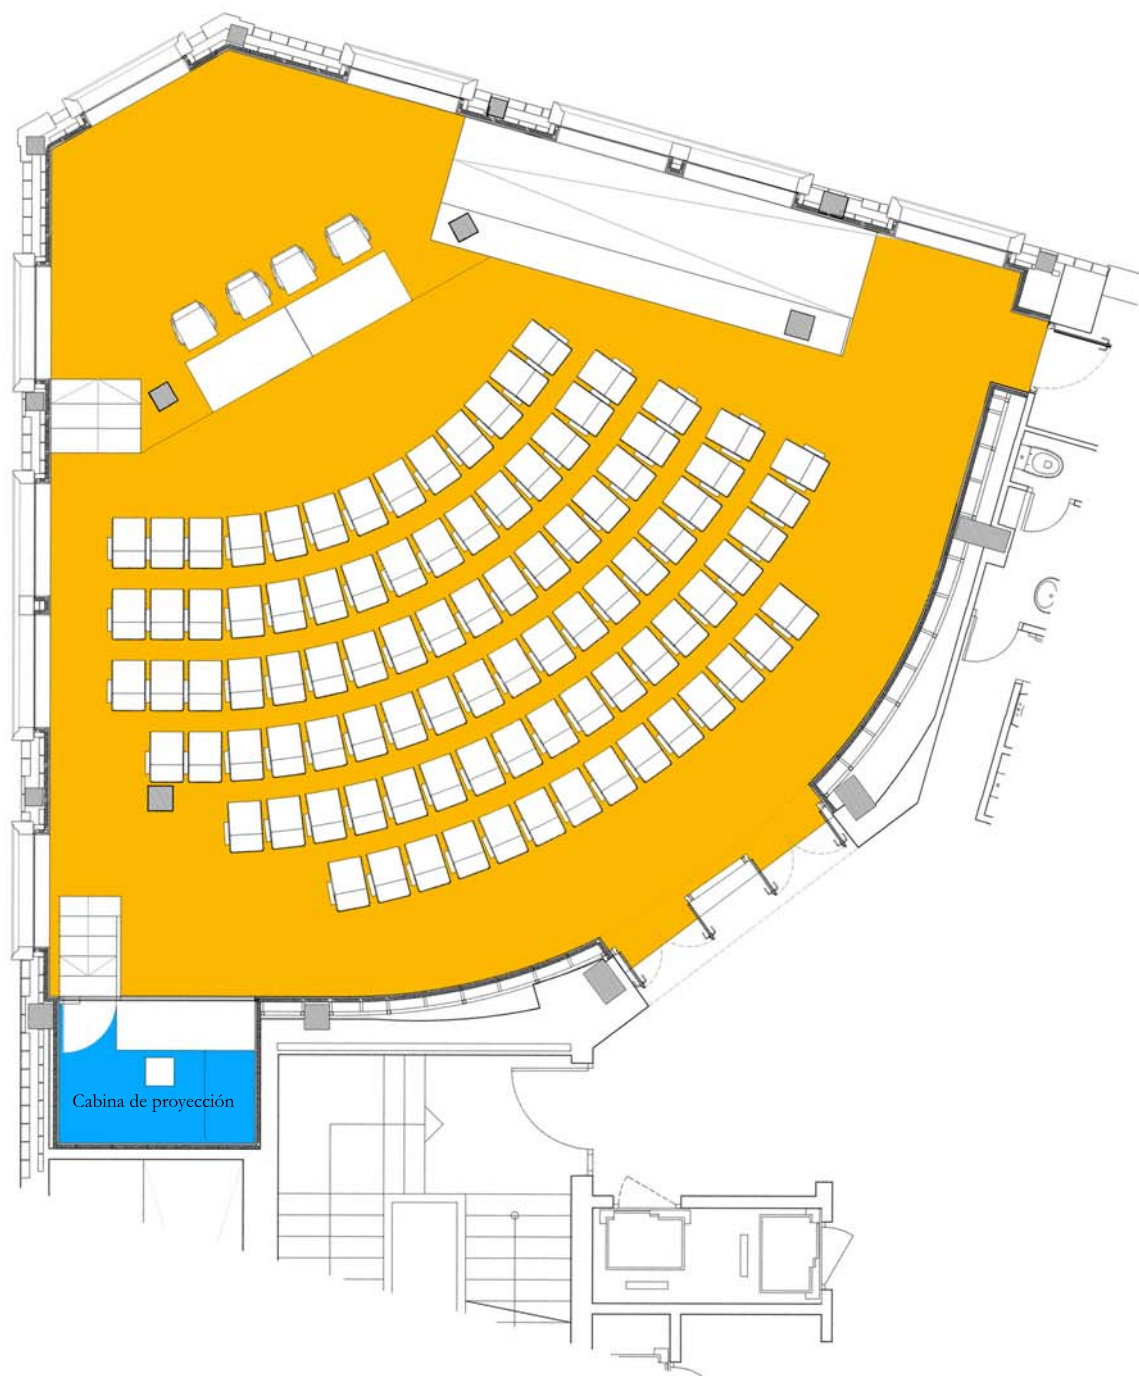

Información

- Imágenes
- Planos:
 1. Situación planta segunda
 2. Distribución y aforo

Sala Oyarzábal
[Palacio Provincial]

Innovación social, participación y cooperación internacional

Sala Oyarzábal
[situación planta segunda]

Innovación social, participación y cooperación internacional

Sala Oyarzábal
[distribución y aforo]

Innovación social, participación y cooperación internacional

Superficies y capacidad
Sala: 137,37 m²
Cabina: 5,59 m²
Aforo: **95**