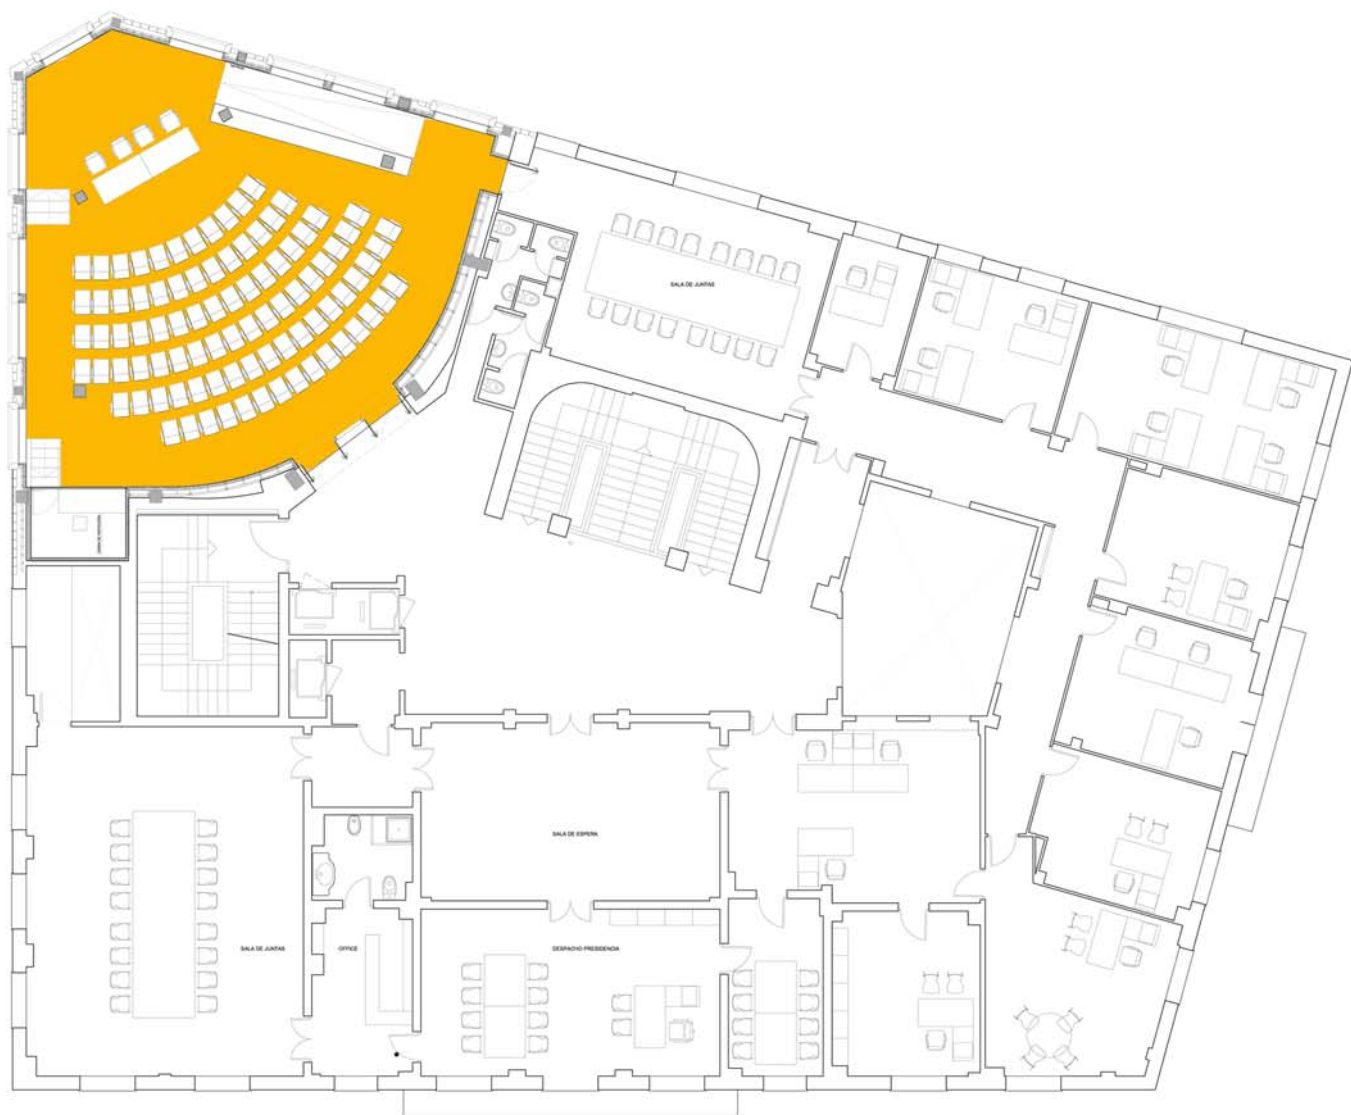

Información

- Imágenes
- Planos:
 1. Situación planta segunda
 2. Distribución y aforo

Sala Oyarzábal
[Palacio Provincial]

Innovación social, participación y cooperación internacional

Sala Oyarzábal
[situación planta segunda]

Innovación social, participación y cooperación internacional

Sala Oyarzábal
[distribución y aforo]

Innovación social, participación y cooperación internacional

Superficies y capacidad
Sala: 137,37 m²
Cabina: 5,59 m²
Aforo: **95**