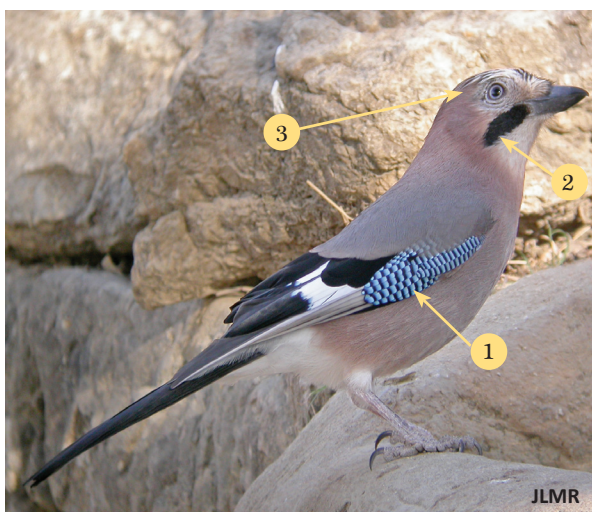

Familia Corvidae

# ARRENDAJO

*Garrulus glandarius*

## IDENTIFICACIÓN

Paseriforme de gran tamaño, plumaje llamativo y reclamo fácilmente reconocible. El cuerpo es marrón rojizo, con unas visibles franjas azul turquesa **1** y negras en las alas. La cola es de color negra, con una banda gruesa blanca. La cara es blanca, con una bigotera negra **2** y el píleo estriado **3**. Pico muy fuerte. Ambos sexos son similares y los jóvenes tienen la cabeza más pálida.

## DÓNDE VERLA

En todo tipo de masas forestales, desde bosques de ribera, encinares, alcornoques, pinares, hasta pinsapares. Busca las zonas más aclaradas y los bordes del bosque. Ausente sólo en las principales llanuras cerealistas y en los olivares intensivos del interior de la provincia.