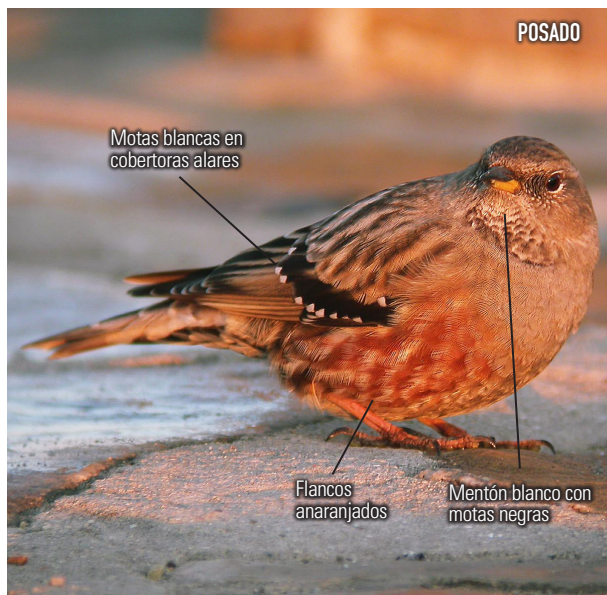

Acentor alpino

Prunella collaris

Fotos: JLMR

IDENTIFICACIÓN: Paseriforme de aspecto robusto y rica librea, de cabeza compacta color gris pizarra y con la garganta blanca moteada de negro. El manto es gris con rayas negras; el pecho es de color gris y los flancos y vientre rojizos con listas blanquecinas. Las alas son de color pardo oscuro con motas blancas a modo de franjas en las cobertoras y la cola es gris y corta. El pico es fino y oscuro con una conspicua mancha amarilla.

DÓNDE VERLA: En roquedos altos y de escasa vegetación. A menudo en las paredes rocosas de las dos gargantas del Caminito aunque por su tamaño es difícil de descubrir.

ESTATUS: Invernante

BOSQUE

MATORRAL

ZONAS HUMANIZADAS