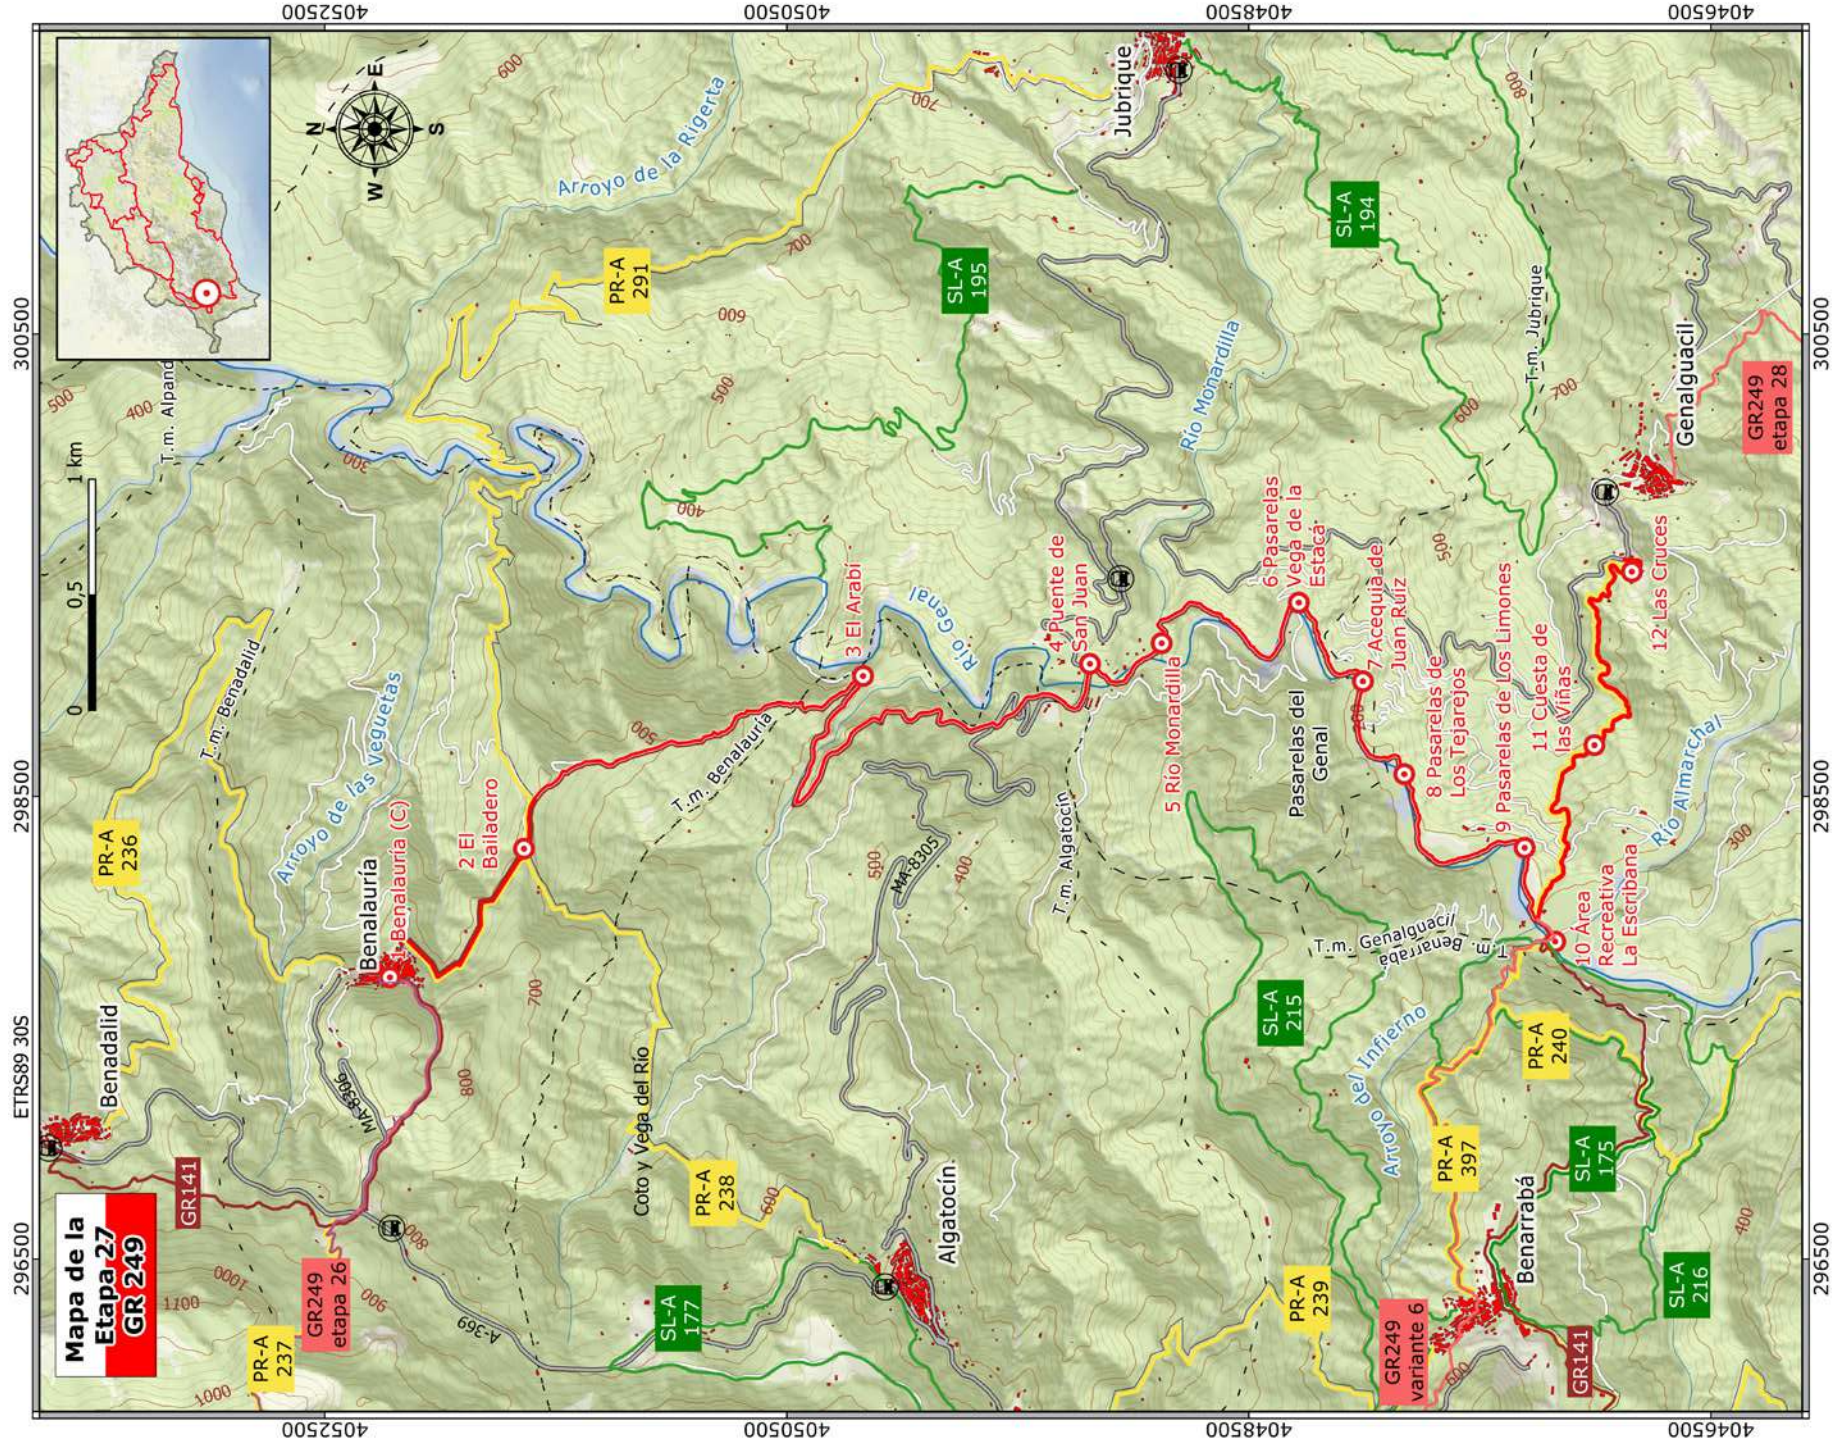

MAPA ETAPA 27

Mapa de la
Etapa 27
GR 249

GR141

PR-A 237

GR249 etapa 26

SL-A 177

PR-A 238

PR-A 236

GR141

SL-A 175

PR-A 240

PR-A 239

GR249 variante 6

GR141

SL-A 216

SL-A 215

SL-A 194

SL-A 195

PR-A 291

GR249 etapa 28

SL-A 216

SL-A 175

PR-A 240

PR-A 397

SL-A 175

SL-A 215

SL-A 194

SL-A 195

PR-A 291

GR249 etapa 28

SL-A 216

SL-A 175