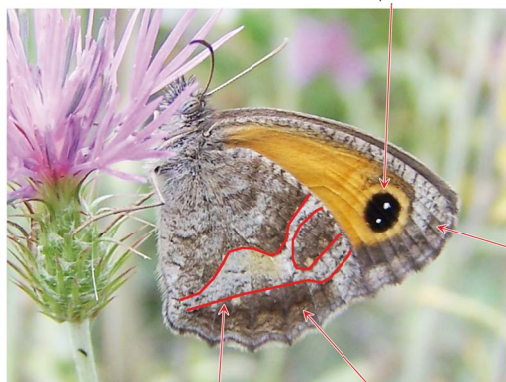

# Lobito jaspeado

*Pyronia cecilia* (Vallantin, 1894)

## DESCRIPCIÓN

Envergadura alar: de 3 a 3,6 cm. **Alas cerradas:** el ala trasera es gris, abundantemente jaspeada de marrón; tiene una zona más clara que ocupa buena parte del ala, con forma de "Y" y un abultamiento mirando al interior. El ala delantera es naranja, con un ocelo doble fusionado y borde ancho gris y marrón. **Alas abiertas:** no es normal encontrarla así. Ambos sexos color naranja con bordes anchos marrones y ocelo doble con forma de 8; la hembra carece de punto blanco cerca del ángulo anal del ala trasera y el macho tiene con una mancha marrón en el centro del ala delantera (androconia), claramente surcada por la venación naranja.

## CLAVE VISUAL DE IDENTIFICACIÓN

Doble ocelo fusionado, con forma de 8

Borde ancho marrón y gris jaspeado

Mancha clara con forma de Y, con abultamiento en parte interior

Borde ancho marrón

Doble ocelo fusionado, con forma de 8

HEMBRA

MACHO

Bordes anchos marrones

Ausencia de punto blanco

**ESPECIES PARECIDAS**

Abierta, posible confusión con: **lobito agreste**, pero la hembra tiene un punto pequeño en la zona anal del ala trasera y la androconia del macho no está surcada por la venación naranja; **lobito listado**, pero ambos sexos tienen una serie de ocelos en el ala trasera.